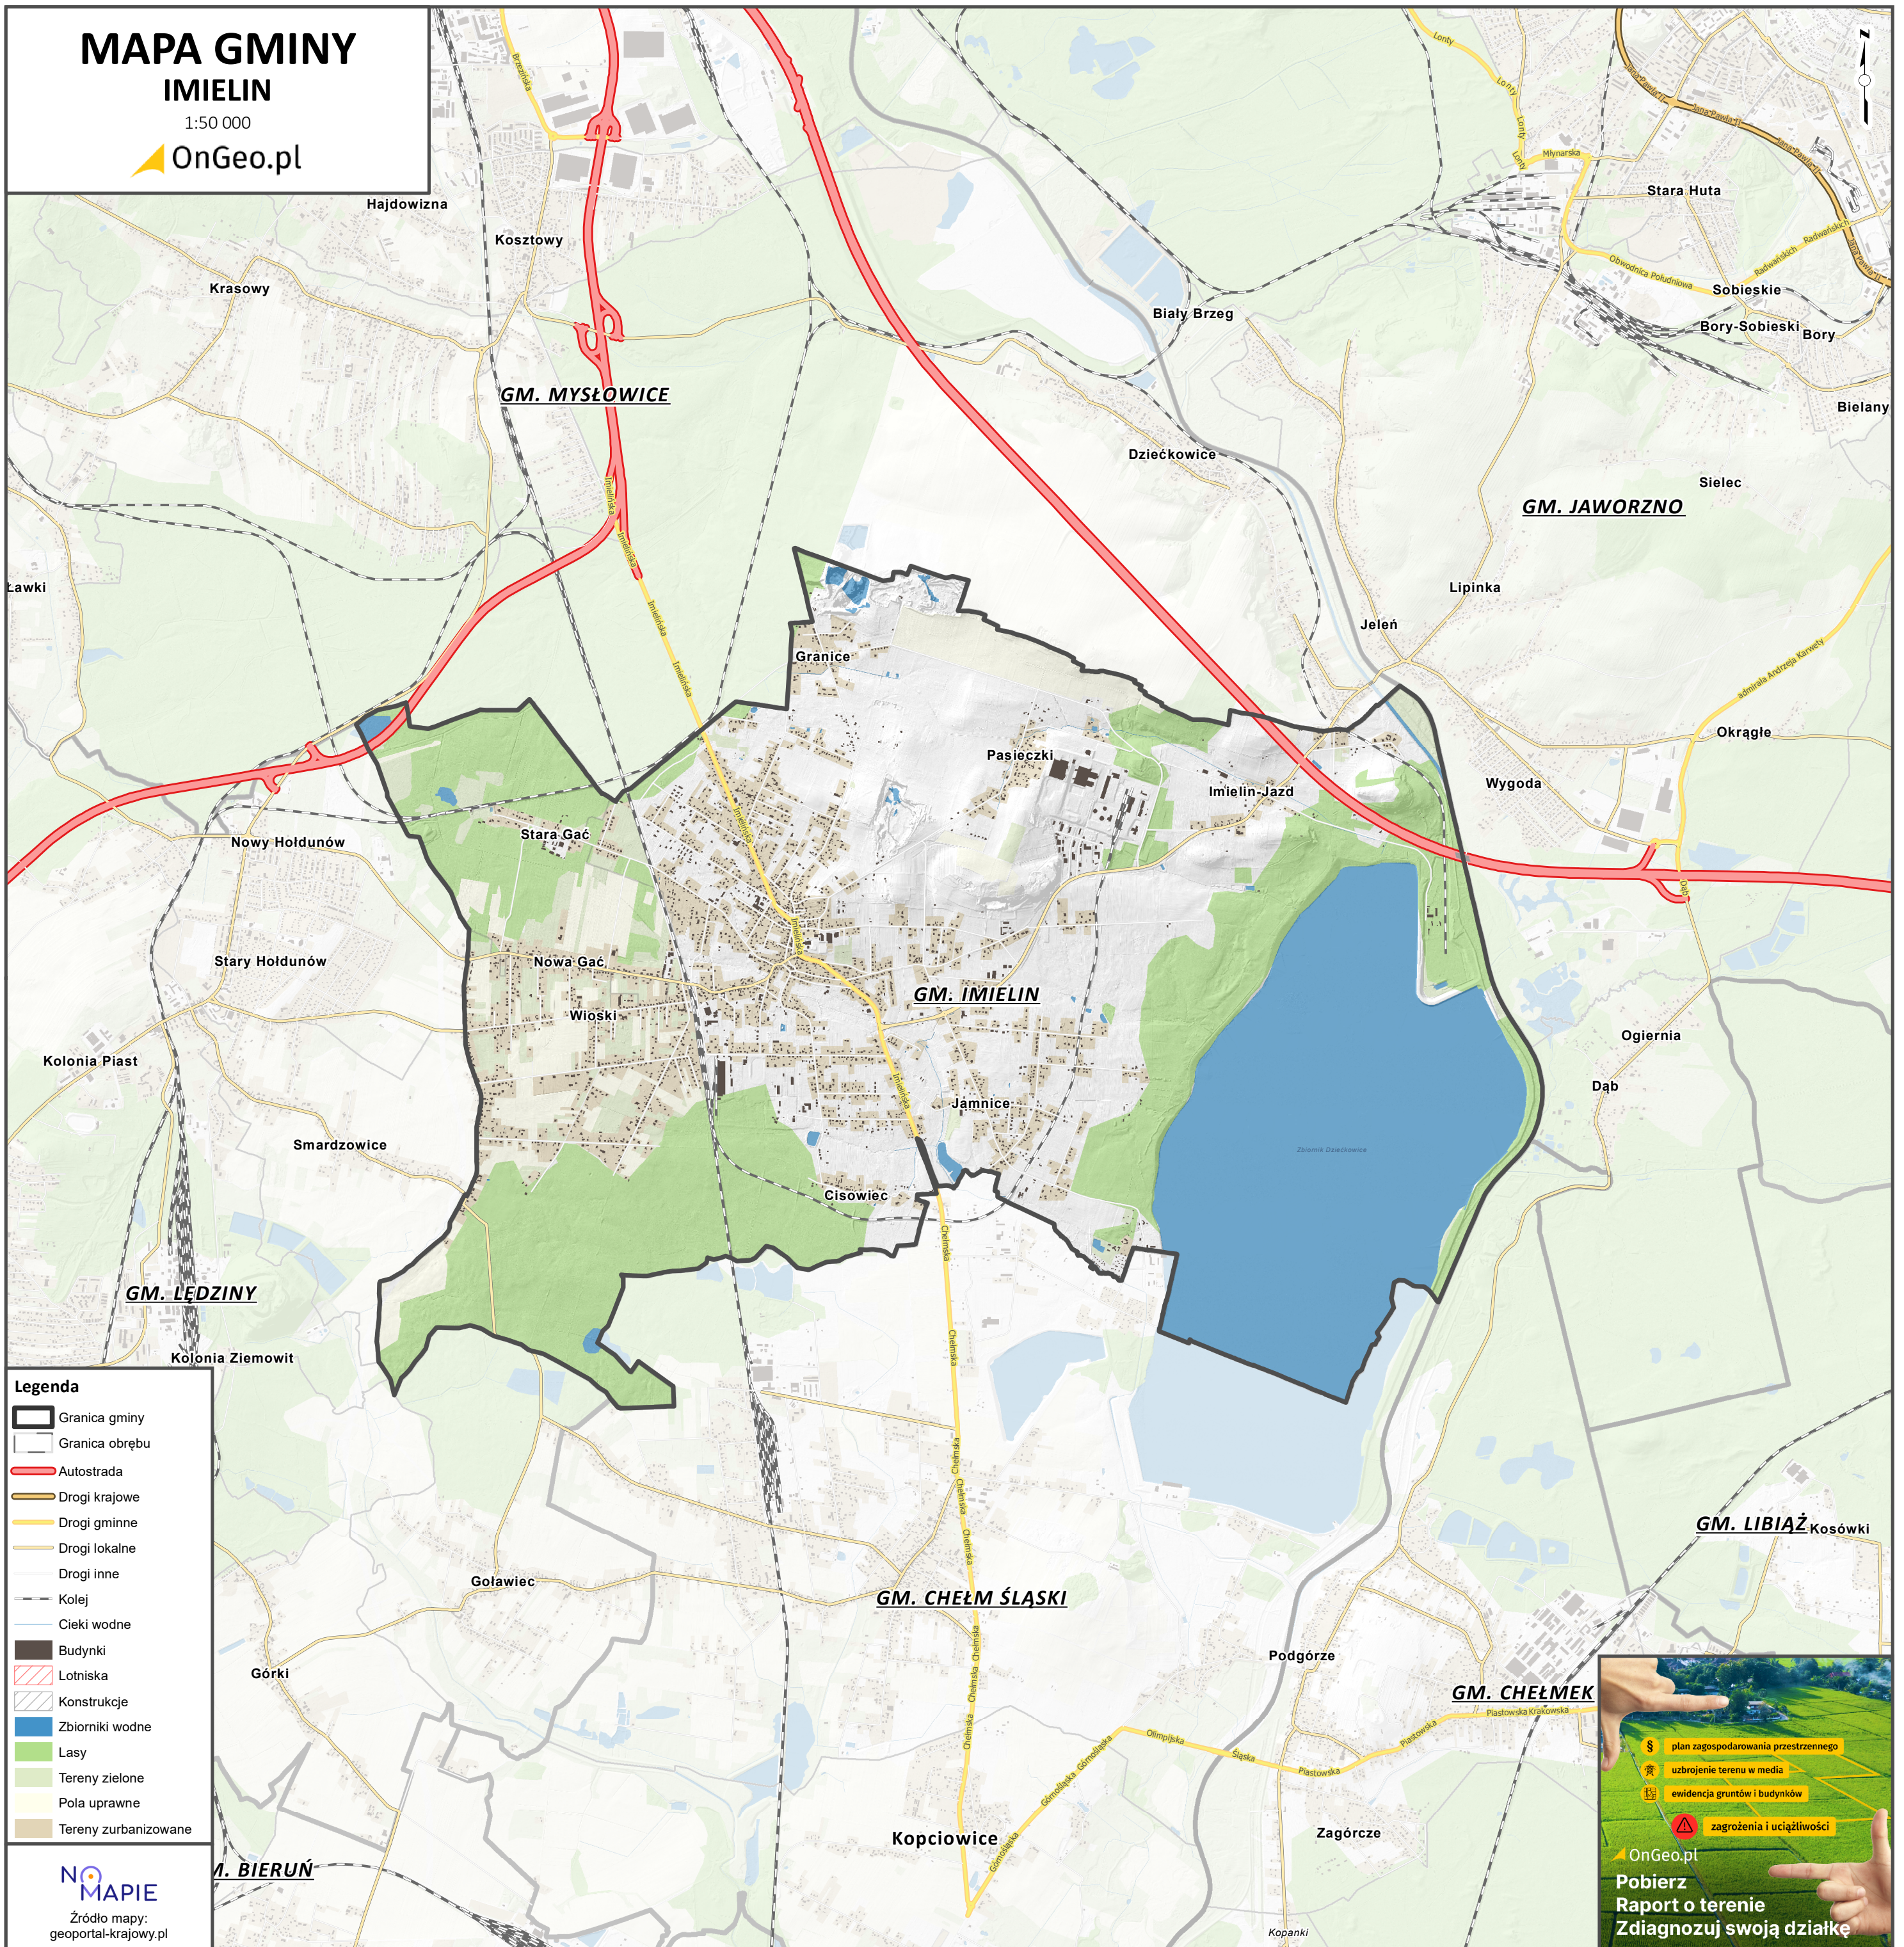

MAPA GMINY

IMIELIN

1:50 000

- Legenda**
- Granica gminy
 - Granica obrębu
 - Autostrada
 - Drogi krajowe
 - Drogi gminne
 - Drogi lokalne
 - Drogi inne
 - Kolej
 - Cieki wodne
 - Budynki
 - Lotniska
 - Konstrukcje
 - Zbiorniki wodne
 - Lasy
 - Tereny zielone
 - Pola uprawne
 - Tereny zurbanizowane

**NO
MAPIE**

Źródło mapy:
geoportal-krajowy.pl

- § plan zagospodarowania przestrzennego
- 📐 uzbrojenie terenu w media
- 📄 ewidencja gruntów i budynków
- ⚠️ zagrożenia i uciążliwości

OnGeo.pl
**Pobierz
Raport o terenie
Zdiagnozuj swoją działkę**